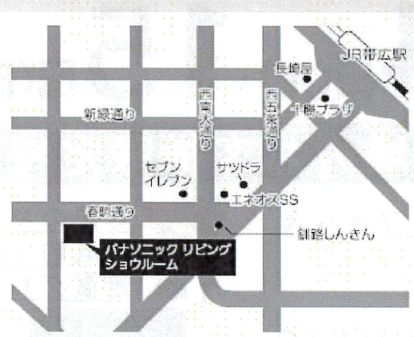

### キャンペーンお申込納入期間 3月31日(火)

パナソニックリビングショールーム帯広  
TEL.0800-170-3822

パナソニック帯広 検索

sumai.panasonic.jp/sr/obihiro/  
〒080-0020 帯広市西10条南18丁目2-1  
開館時間：10：00～17：00  
休館日：水曜日・木曜日（但し、祝日は開館）、お盆、年末年始

インターネットでショールームの紹介をしています。