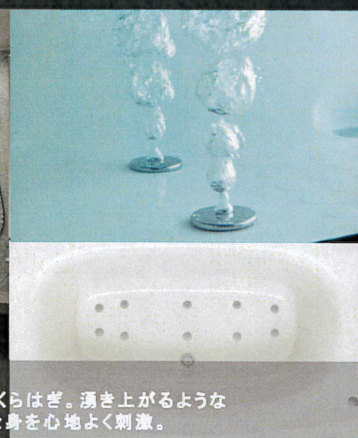

# この春のパナソニックリビングショールーム帯広 ここが新しくなりました！

スライドイン家電収納  
オープンのままでも使いやすく美しく扉を閉じれば、すっきりと美しい。

スライドイン収納  
収納物を立てて入れるから「一目ですぐ見つかる」「ラックに取り出せる」「スムーズにしまえる」

ワイドコンロシリーズ  
コンロが横並びで調理もスムーズ。段差が小さく、さっとひとふき。

リゾートバブル  
首から肩、腰、ふくらはぎ。湧き上がるような大きなバブルが全身を心地よく刺激。

## 対象のキッチンとバスのご成約で選べる無償グレードアップ

どちらか選べます

**キッチンコース：ほっとクリーンフード**  
ほっとおいてもキレイにおそうじ。10年間ファンのお手入れ不要  
[スマートフードⅡ QS(VJ)S45AHWZ2MからQS(VJ)S08BHWZ2Mへ変更]  
※サイドフードの場合：スクエアセンターフードSタイプから無償グレードアップ  
※センターフードの場合：スクエアセンターフードSタイプから無償グレードアップ  
【壁付けの場合】定価差額72,500円（税別）